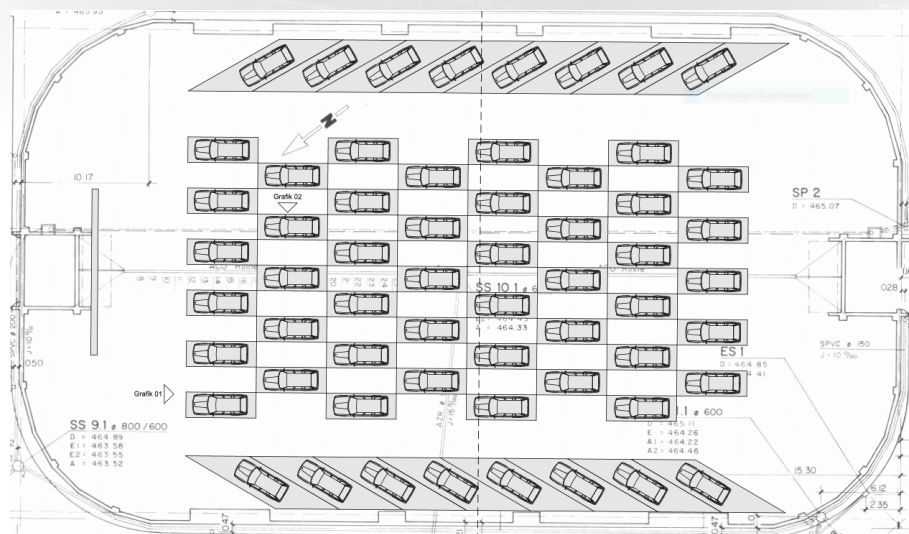

- Bitte den Corona Abstand von 1.50 Meter einhalten, auch bei den WC's, Bodenmarkierungen beachten.

Vielen Dank für das strikte Einhalten dieser Regeln und für Ihr Verständnis.  
Indoor Drive-in Kino Sarnen.

Parkordnung in der Halle.