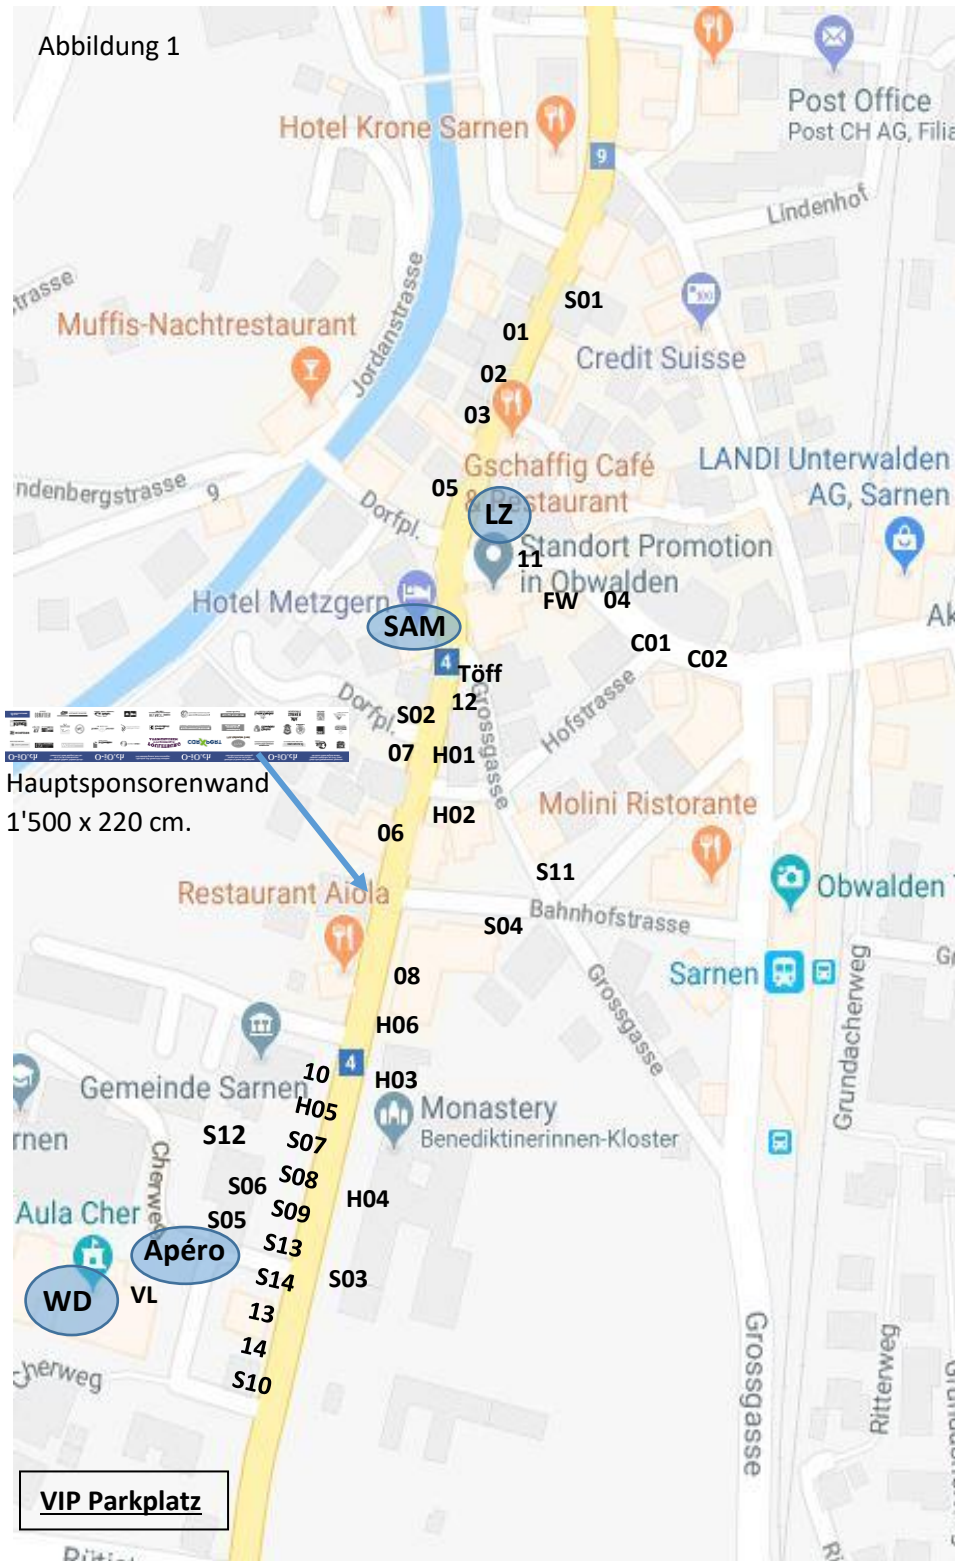

Sonderausstellung

Verkehrshaus Luzern in der Aula Cher

Abbildung 1

O-iO Sponsoren, Stände etc.	
Nummer = Stand	
C = Sponsoren PW Oldtimer, Clubs	
H = Hauptsponsor / S = Sponsor	
WD	WelcomeDesk (Aula Cher)
LZ	O-iO Leitzentrale/Speaker
FW	Feuerwehr
SAM	Samariter (Hotel Metzger)
Apéro	O-iO Apéro (mit Badge) in der Aula Cher
VL	Verkehrshaus Luzern
C01	Amschw 1 Car; Louis Frey 3 Cars; CES 1 Car; Friedh 1 Car; H. Jakober 4 Cars; i2S 3 Cars; Reinh. 1 Car; Remax 2 Cars; Rohrer GB 1 Car; Rollende WS 1 Car; Saguna 3 Cars; Schleiss G. 2 Cars; Schöngrund 2 Cars; Schuler Jeep 2 Cars; Fritz Surer 1 Car; Thalmann 1 Car; Ultraschallbad 1 Car.
C02	Mustang Club of Switzerland 10 Cars, Deutsche Bundesbank 9 Cars.
S01	Concordia Krankenkasse
S02	Seehotel Wilerbad, Nudelpfanne
S03	Caffè Ciao
S04	Oldtimer-Pneu / Pneumatikhaus AG
S05	AGVS / Cooltrans AG
S06	Auto Fischer GmbH Stretchlimousine
S07	Dillier Holding AG, 1 Bus, 2 LKW
S08	Abächerli Transport AG, 2 LKW
S09	Jakober AG, 1 LKW
S10	Motorworld Doppelstöcker
S11	Pargger AG Audi Stans
S12	HSM Schweiz AG
S13	Mineralquelle Eptingen AG, 3 LKW
S14	Fritz Surer/Transport AG, 2 LKW, 1 PW
H01	Rally Academy Switzerland
H02	TCS Untersektion OW
H03	SMVC: Pilatus, ZS
H04	RRB Classics AG; IFY Informatik GmbH
H05	Zumbühl Transport + Kies AG
H06	AXA Winterthur
O1	Hansruedi Brand, Hüte
O2	Vlore und Sadik Murseli, Softice
O3	Perillo Accessoires
O4	Gelateria Artigiana
O5	Pfadi, Kuchen
O6	Dreamliner Ingrid Keller
O7	Tsering Topden/Roots of Himalaya
O8	Dilettoso, Softeis Kids gegen O-iO Gutschein
O10	Feldküche, 2 Fahrzeuge
O11	Crêpes
O12	Sonderbare Maschine Zuckerwatte
O13	VW Bulli T1 Babuschka
O14	VBL Busse 2