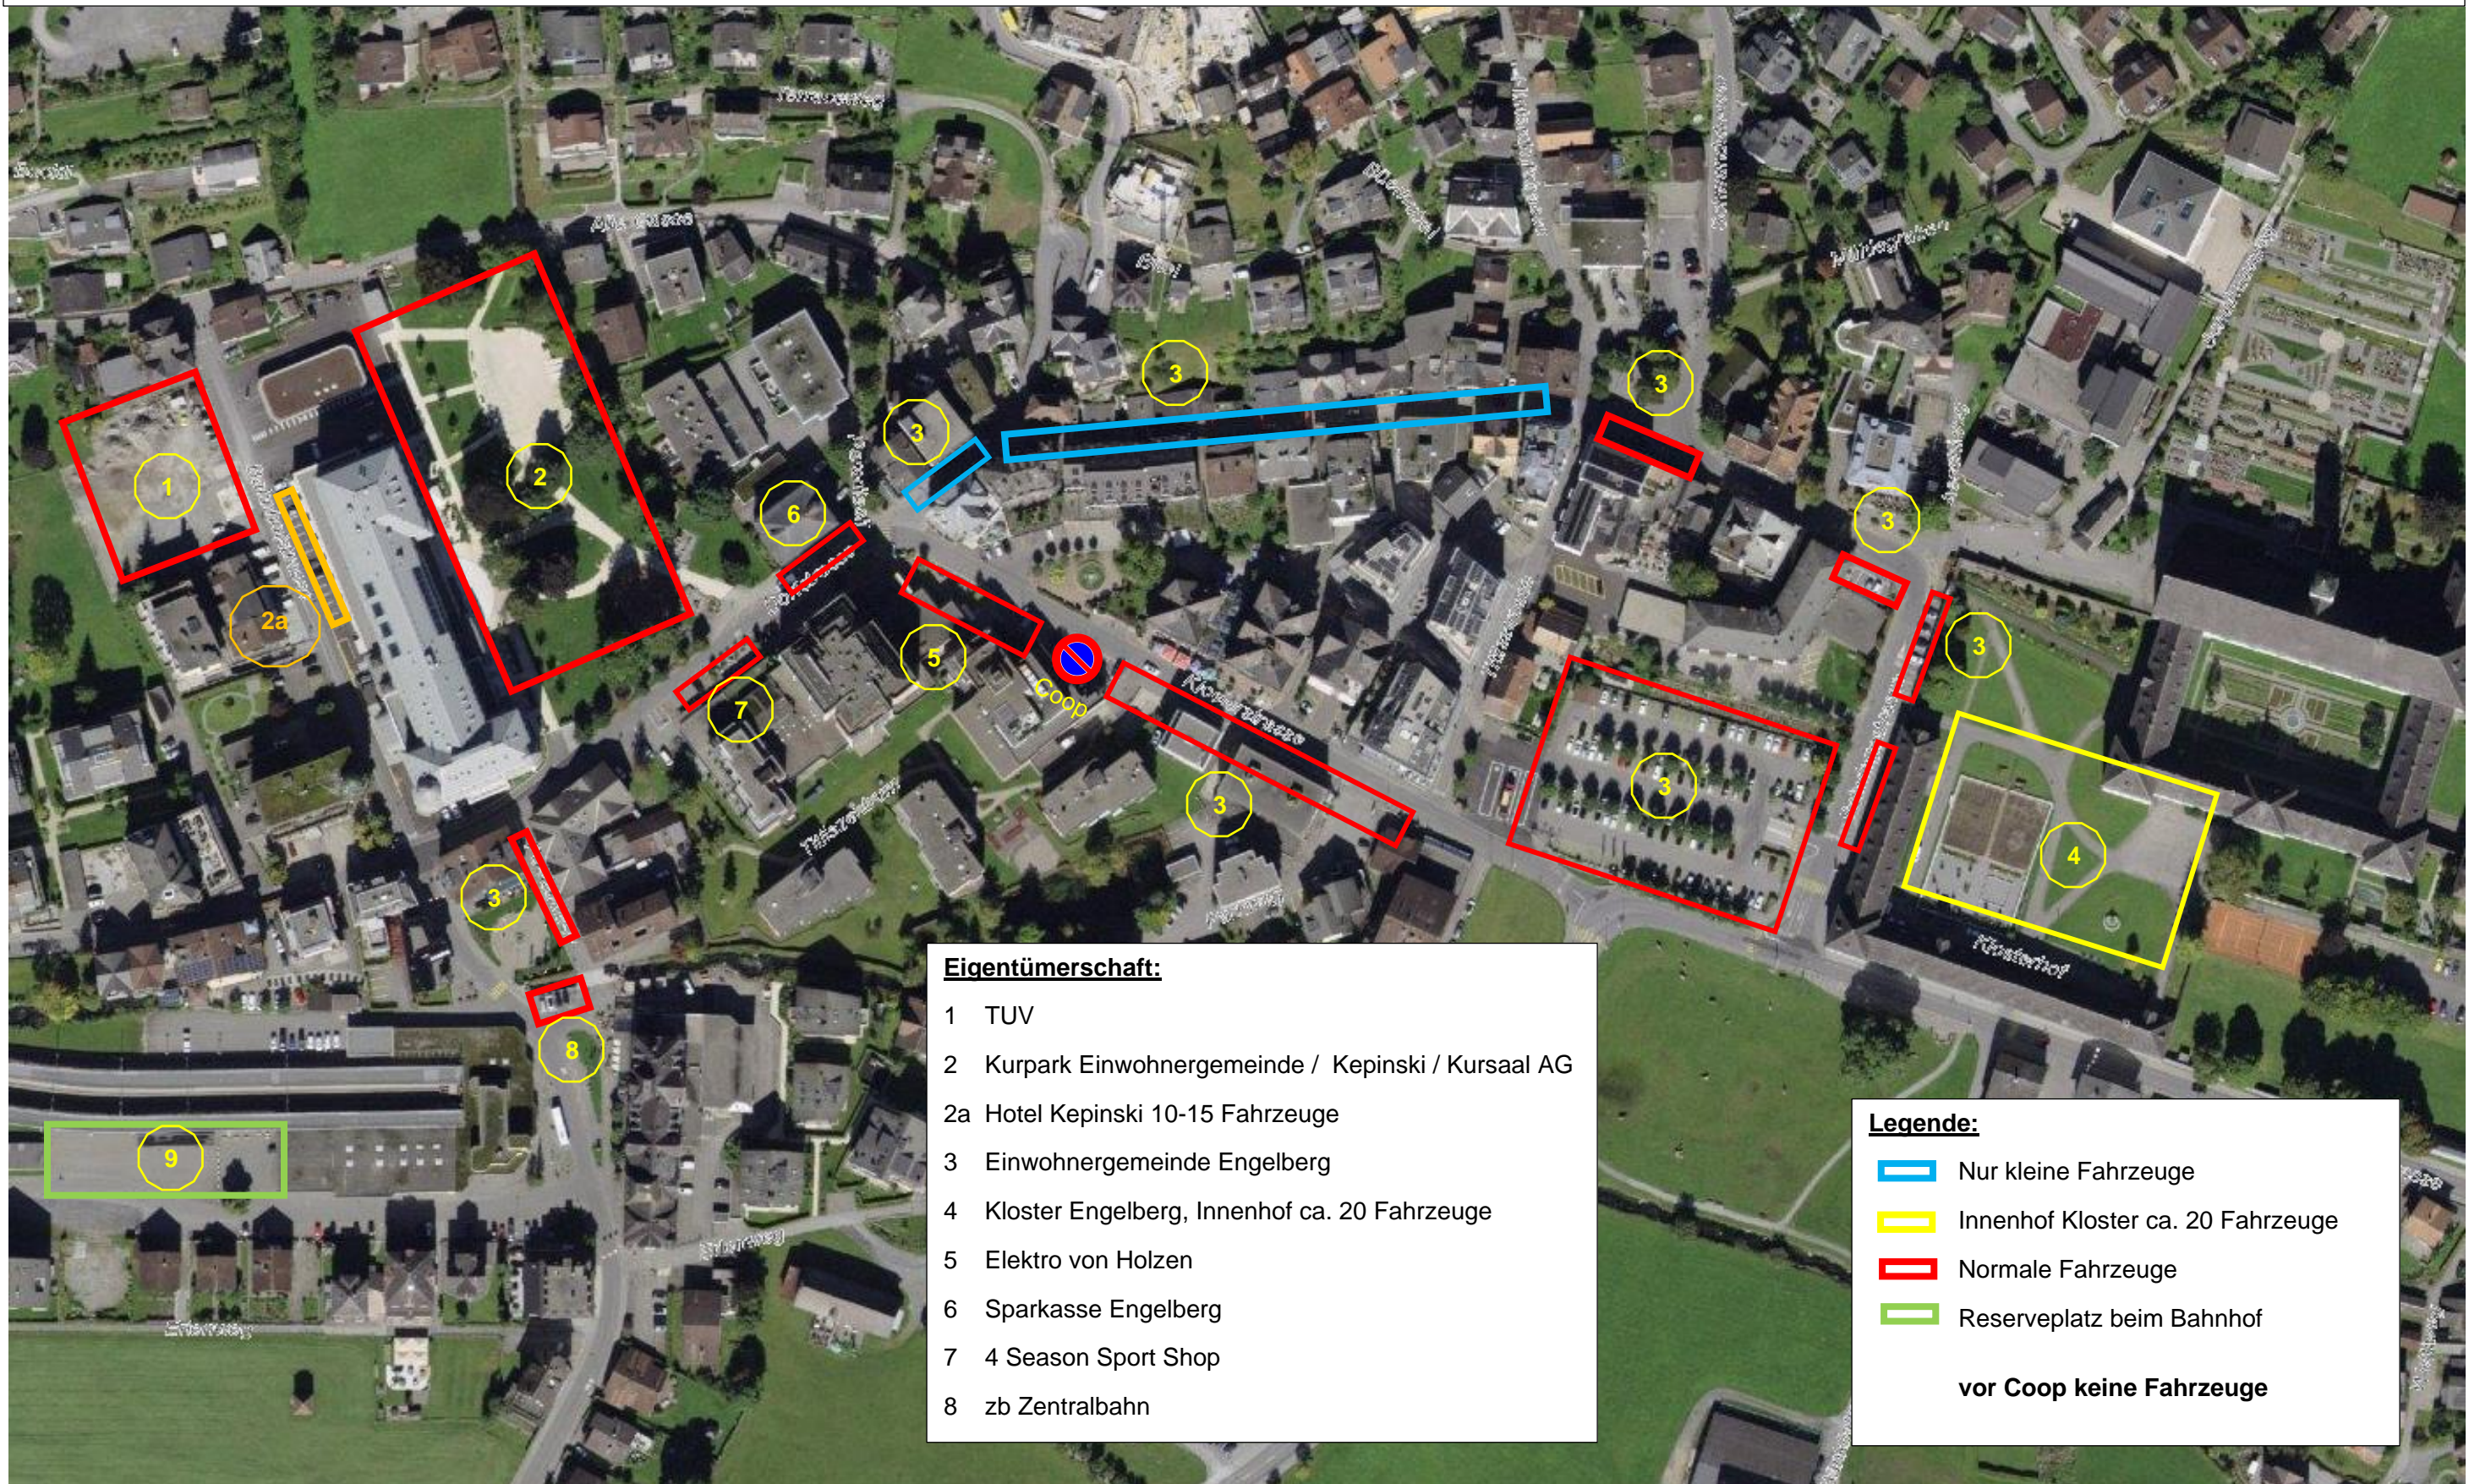

Situationsplan Parkplätze OiO, Sonntag, 19. Mai 2024

- Eigentümerschaft:**
- 1 TUV
 - 2 Kurpark Einwohnergemeinde / Kepinski / Kursaal AG
 - 2a Hotel Kepinski 10-15 Fahrzeuge
 - 3 Einwohnergemeinde Engelberg
 - 4 Kloster Engelberg, Innenhof ca. 20 Fahrzeuge
 - 5 Elektro von Holzen
 - 6 Sparkasse Engelberg
 - 7 4 Season Sport Shop
 - 8 zb Zentralbahn

- Legende:**
- Nur kleine Fahrzeuge
 - Innenhof Kloster ca. 20 Fahrzeuge
 - Normale Fahrzeuge
 - Reserveplatz beim Bahnhof
- vor Coop keine Fahrzeuge**