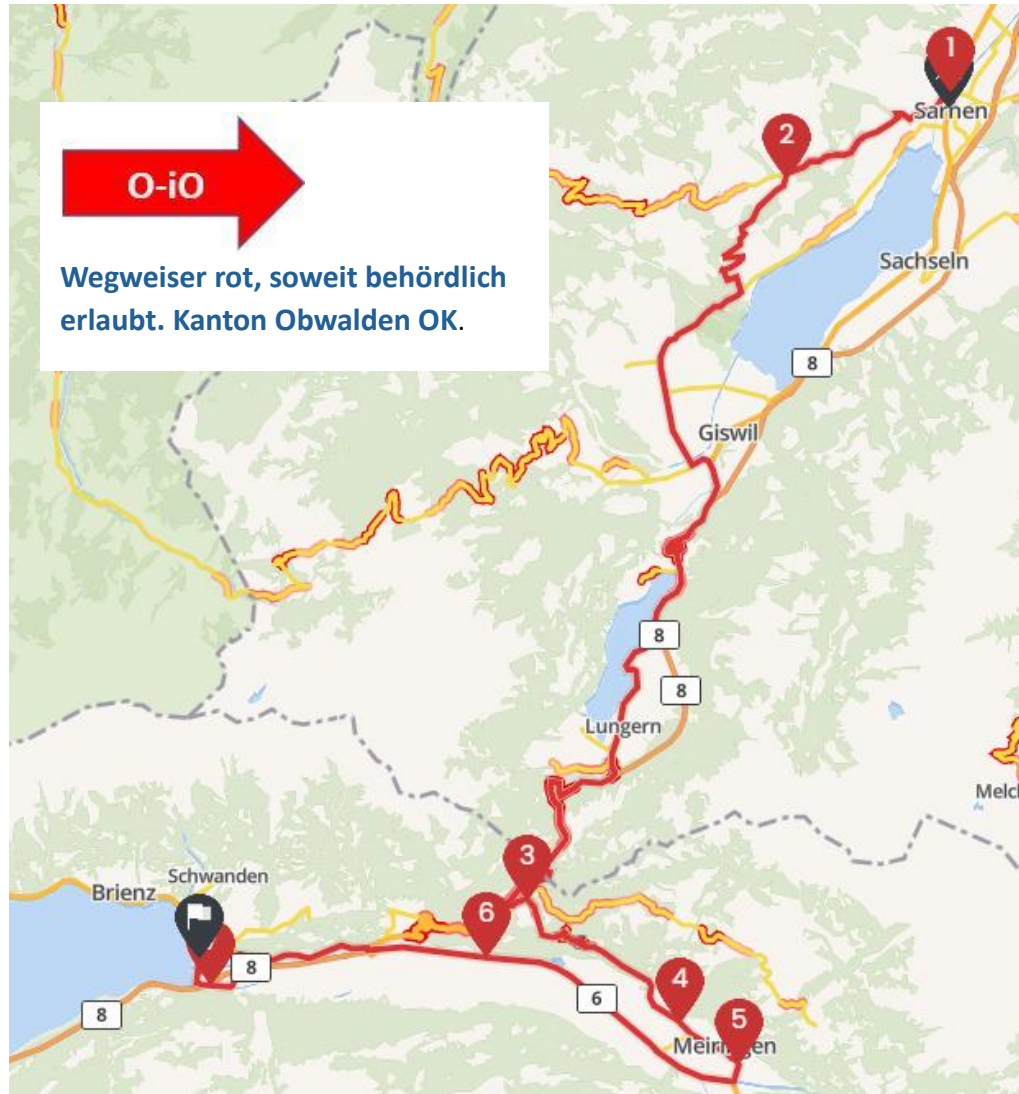

Prov. Route Brienz Pfingstsonntag 24. Mai 2026

Sss

47,3 km | 00:53 h ||||||| 81 ⚙️ ⬆️ ⬇️

▲	Brünigstrasse 148, 6060 Sarne...	×
+		🔴
1	Ey-Kreisel, 6060 Sarnen, Obwa...	×
+		🔴
2	Feldmosstrasse, 6063 Sarnen, ...	×
+		🔴
3	226, 6083 Hüsen, Bern, Schweiz	×
+		🔴
4	Brünigstrasse 33, 3860 Hüsen, ...	×
+		🔴
5	Alpbachstrasse 13, 3860 Meiri...	×
+		🔴
6	6;11, 3857 Unterbach, Bern, Sch...	×
+		🔴
7	Axalpstrasse, 3855 Brienz BE, B...	×
+		🔴
🚩	Seestrasse, 3855 Brienz BE, Ber...	×